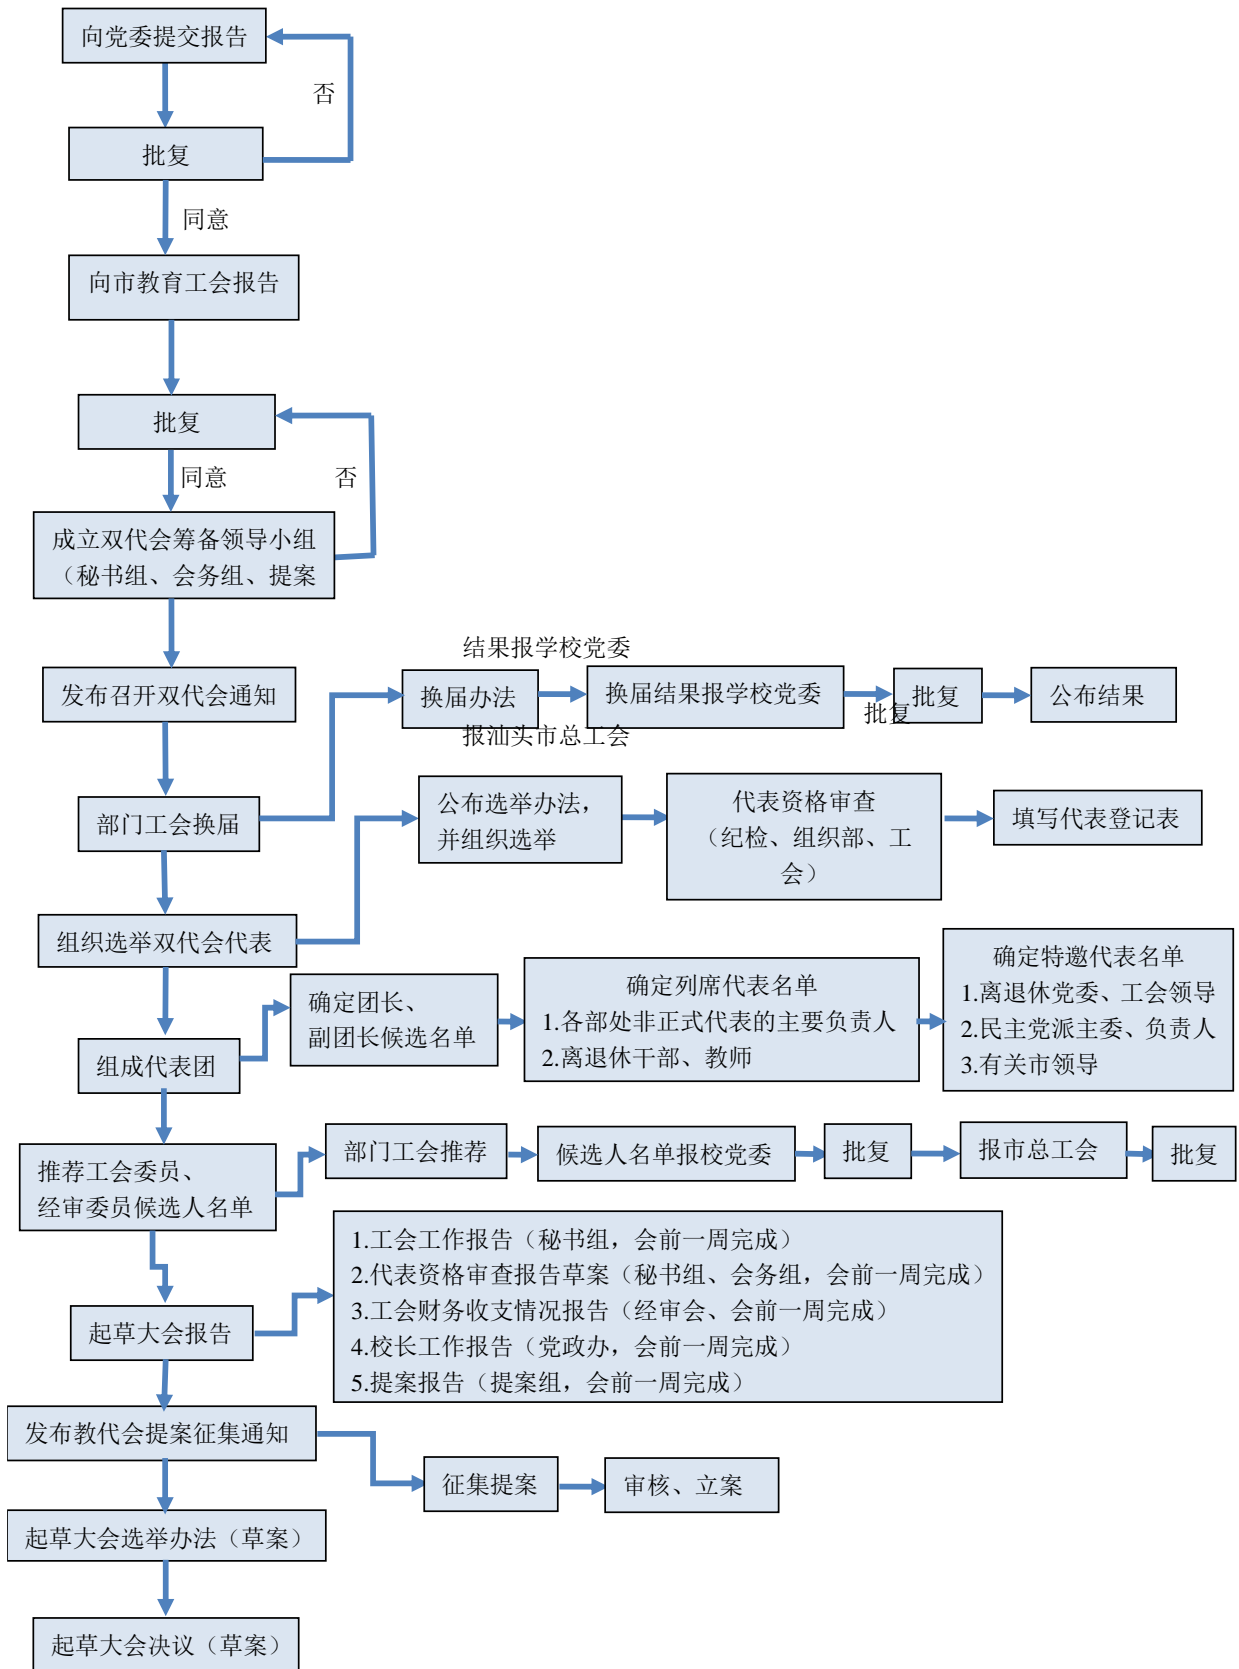

教代会及工代会工作流程

筹备工作流程：

大会工作流程：

相关文件：

高等学校教职工代表大会暂行条例

广东省普通高等学校教职工代表大会工作规定

汕头大学教职工代表大会实施办法