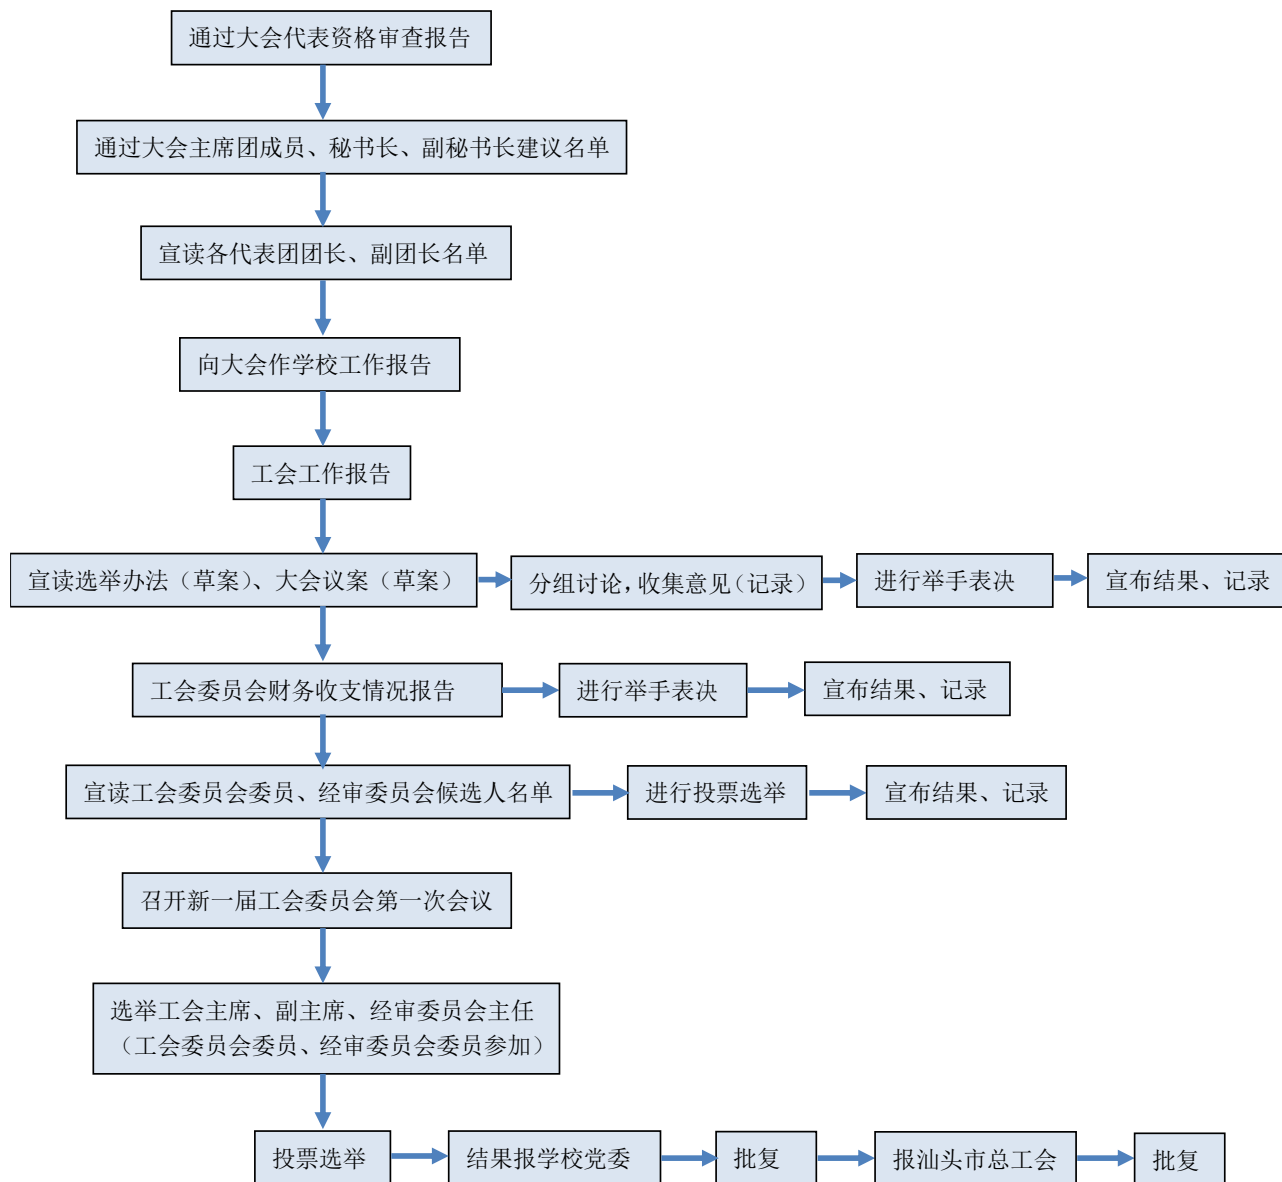

教代会及工代会工作流程

筹备工作流程：

大会工作流程：

相关文件：

高等学校教职工代表大会暂行条例

广东省普通高等学校教职工代表大会工作规定

汕头大学教职工代表大会实施办法